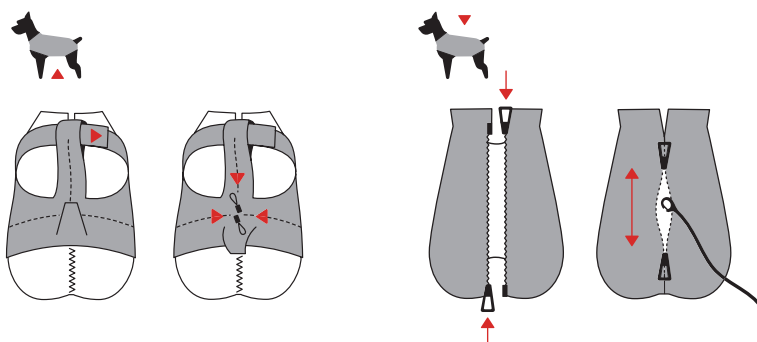

LED WINTER JACKE

FLEXIBLE SYSTEM

LED WINTER JACKE

- » Wasser- und winddichtes Obermaterial, aus recyceltem Kunststoff, fleecegefüttert
- » Farbe Schwarz
- » Größe / Sizes (cm): 30 | 35 | 40 | 45 | 50 | 55 | 60 | 65
- » Innovatives Reißverschlussystem (YKK) um Geschirre darunter anlegen zu können
- » Alle Eigenschaften unseres bewährten FLEXIBLE SYSTEM

jetzt!
Außenmaterial
aus recyceltem
Kunststoff

LED KLETTBAND MIT ZUSÄTZLICHEM NUTZEN

- » Reflektierendes Obermaterial
- » Vier Hochleistungs-LEDs
- » IPX6 geschützt gegen starken Regen
- » abnehmbar durch Klett
- » erweiterbar zu einer Schlaufe,
getragen z.B. an Arm, Bein oder angehängt an
Rucksack, Zelt, Schulranzen etc.

DogBite FLEXIBLE SYSTEM – einfaches Anziehen und gute Passform

DogBite Info-Film

www.dogbite.de